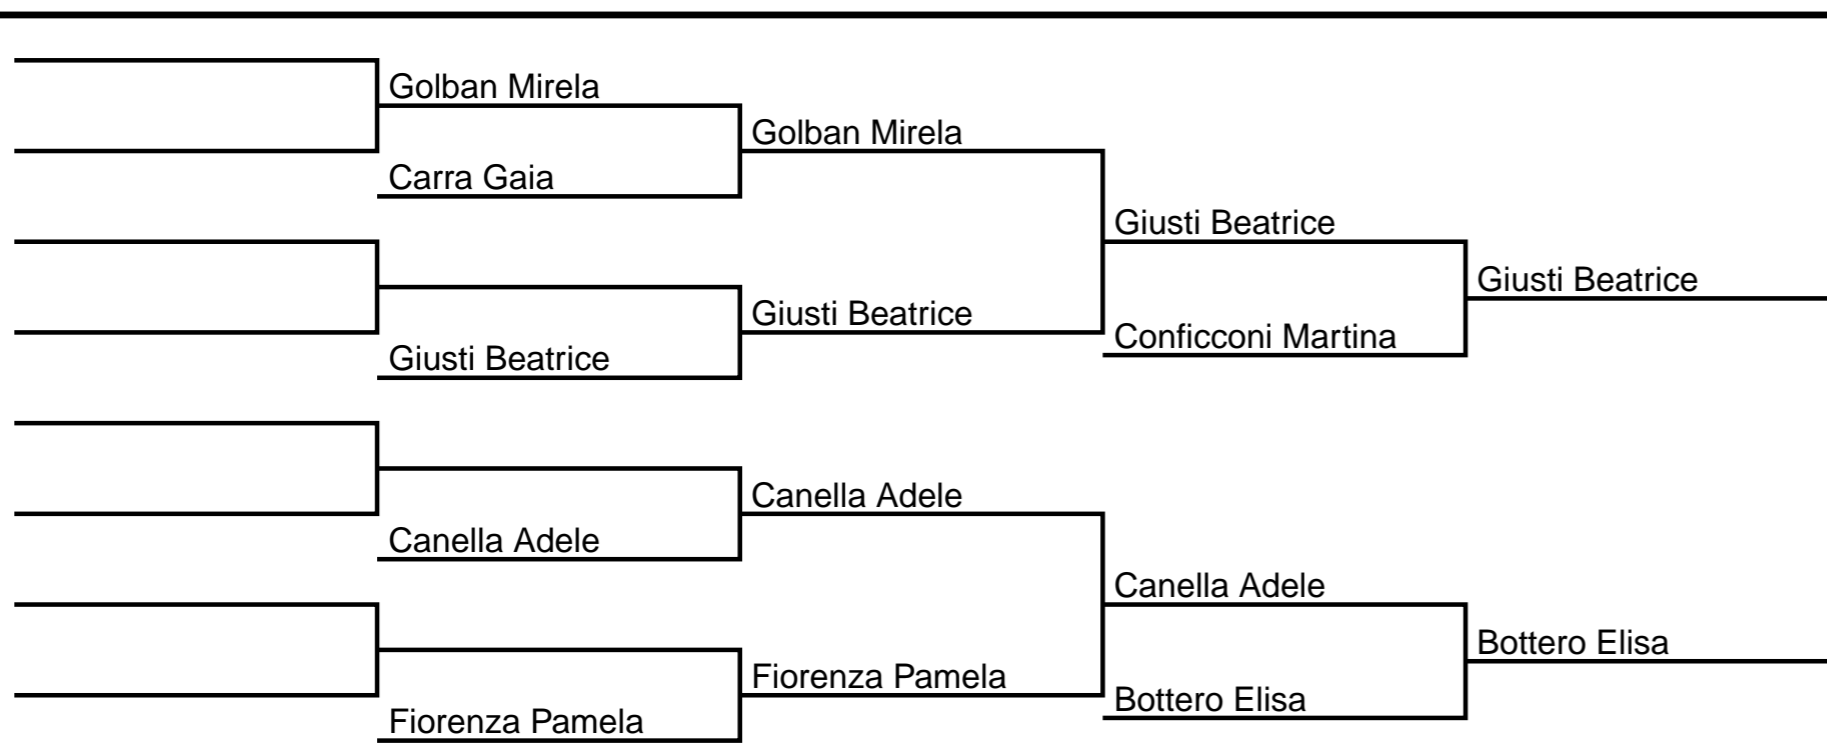

Esordienti B F -44

Classifica Individuale

1	Bronzin Alice
2	Dobrovolschi Emma
3	Giusti Beatrice
3	Bottero Elisa
5	Conficconi Martina
5	Canella Adele
7	Golban Mirela
7	Fiorenza Pamela

JUDO IN CLOUD