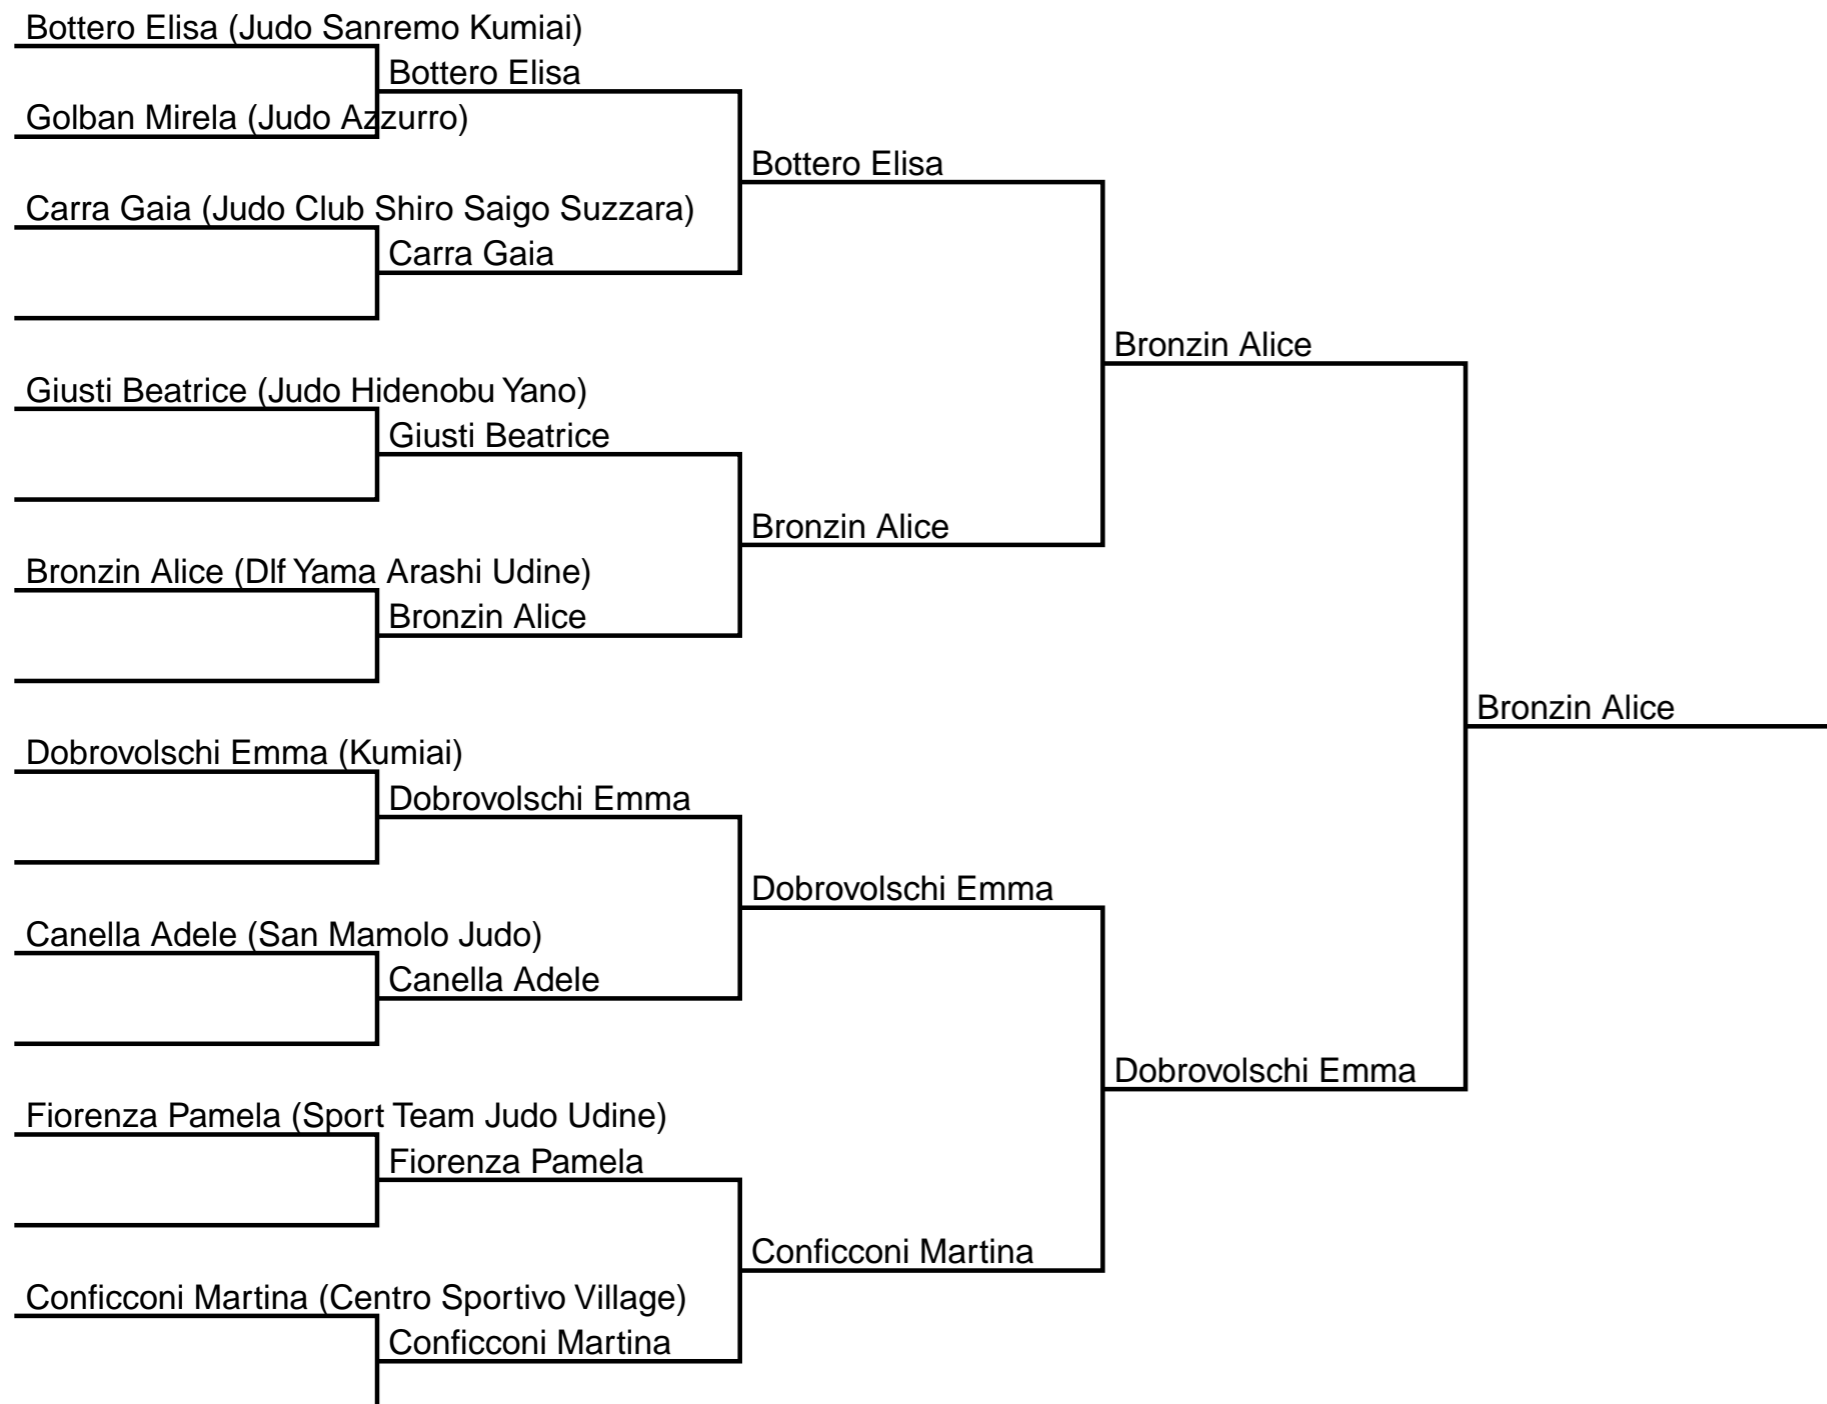

Esordienti B F -44

Classifica Individuale

1	Bronzin Alice
2	Dobrovolschi Emma
3	Giusti Beatrice
3	Bottero Elisa
5	Conficconi Martina
5	Canella Adele
7	Golban Mirela
7	Fiorenza Pamela

JUDO IN CLOUD