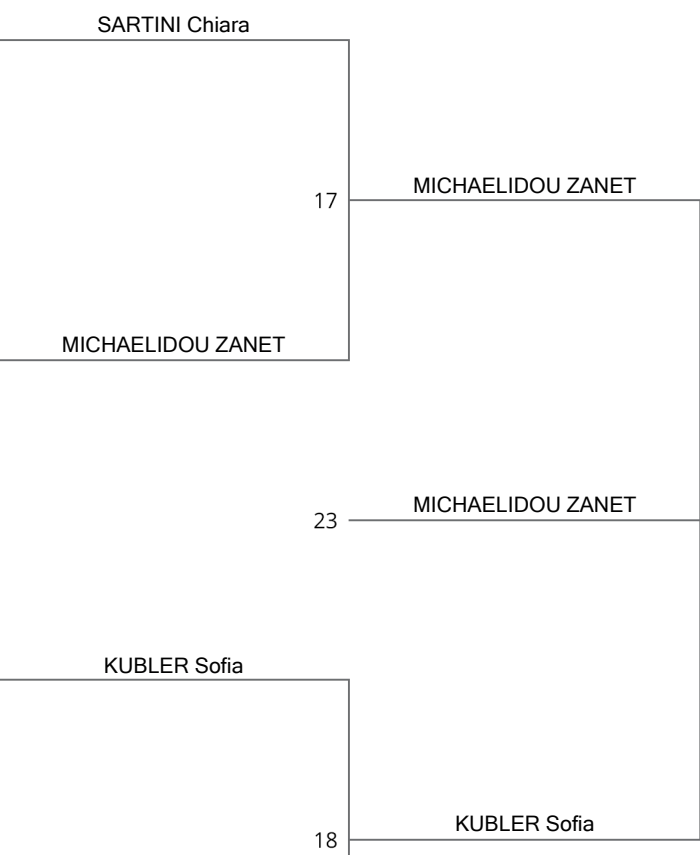

POOL A

1	1 OSTI Caterina, BUDOKAN ISTITUTE (EMI)	OSTI Caterina	
2	SARTINI Chiara, JUDO MONDOLFO (MAR)	SARTINI Chiara	9

POOL B

3	4 TELESCA GIULIA, EUROPARADISE SSD (LAZ)	TELESCA GIULIA	
4	CHERUBINI Monica, KDK FRATTA PG (UMB)	MICHAELIDOU ZANET	10
	MICHAELIDOU ZANET, CRS AKIYAMA TO (PIE)		

POOL C

5	2 KUBLER Sofia, ACCADEMIA PRATO (TOS)	KUBLER Sofia	
6	ORSINI SOFIA, JUDO KING (LAZ)	ORSINI SOFIA	11

POOL D

7	3 DELLA VALLE Maria Pia Fabiana, KUMIAI S.S.D. a R.L. (PIE)	DELLA VALLE Maria Pia Fabiana	
8	VARAVALLO Maria Daria, TEAM DE MAIO (CAM)	VARAVALLO Maria Daria	12

REPECHAGE

13	OSTI C., BUDOKAN ISTITUTE	OSTI Caterina	
14	TELESCA G., EUROPARADISE SSD	TELESCA GIULIA	19
15	ORSINI S., JUDO KING	ORSINI SOFIA	
16	VARAVALLO M., TEAM DE MAIO	VARAVALLO Maria Daria	20