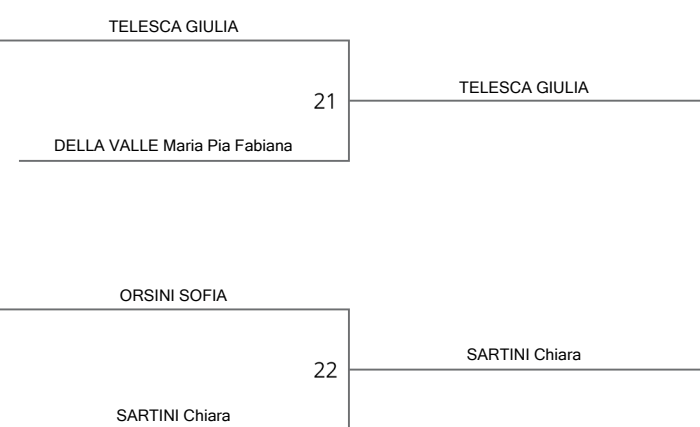

POOL A

1	1 OSTI Caterina, BUDOKAN ISTITUTE (EMI)	OSTI Caterina	
2	SARTINI Chiara, JUDO MONDOLFO (MAR)	SARTINI Chiara	9

POOL B

3	4 TELESCA GIULIA, EUROPARADISE SSD (LAZ)	TELESCA GIULIA	
4	CHERUBINI Monica, KDK FRATTA PG (UMB)	MICHAELIDOU ZANET	10
	MICHAELIDOU ZANET, CRS AKIYAMA TO (PIE)		

POOL C

5	2 KUBLER Sofia, ACCADEMIA PRATO (TOS)	KUBLER Sofia	
6	ORSINI SOFIA, JUDO KING (LAZ)	ORSINI SOFIA	11

POOL D

7	3 DELLA VALLE Maria Pia Fabiana, KUMIAI S.S.D. a R.L. (PIE)	DELLA VALLE Maria Pia Fabiana	
8	VARAVALLO Maria Daria, TEAM DE MAIO (CAM)	VARAVALLO Maria Daria	12

#	Name	Seniors - Female	Total
1	ACCADEMIA PRATO	24	24
2	PRO RECCO JUDO	18	18
3	ASDJUDOVANZAGO	14	14
4	KODOKAN CHIETI	14	14
5	CRS AKIYAMA TO	12	12
6	ISAO OKANO CLUB	12	12
7	SINERGY LODI	10	10
8	ASD JIGORO KANO	10	10
9	ASD JUDO CUNEO	10	10
10	JUDO BERGAMO	10	10
11	SSDARL ACCADEMIA	10	10
12	ASDJUDOCLUBCAMERANO	10	10
13	C.U.S. PERUGIA	8	8
14	LAIVES/LEIFERS	8	8
15	JUDO PRENESTE	8	8
16	Paradise	8	8
17	A.P.D. NOBEL	6	6
18	JUDO MONDOLFO	6	6
19	A.M.G MURANO	6	6
20	POL. ASTIGIANA	6	6
21	UNION JUDO BA	6	6
22	MANDRACCIO ROMA	6	6
23	EUROPARADISE SSD	6	6
24	TEAM IACOVAZZI	6	6
25	VILLAGE RAVENNA	6	6
26	ASD GINNIC CLUB	4	4
27	DLF UDINE	4	4
28	JC LA MADDALENA	4	4