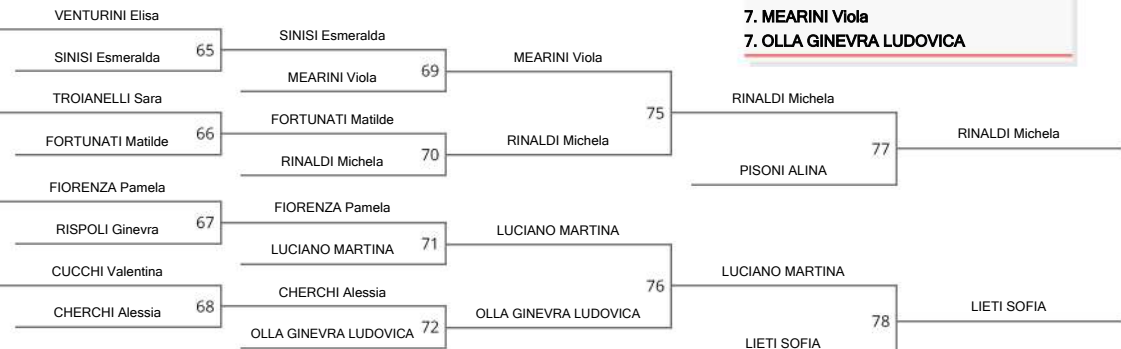

REPECHAGE

61	VENTURINI E., JUDO INSIEME	VENTURINI Elisa
62	TROIANELLI S., CSJ ROMA	TROIANELLI Sara
63	FIORENZA P., SPORT TEAM UD	FIORENZA Pamela
64	CUCCHI V., JUDO GONOSEN	CUCCHI Valentina