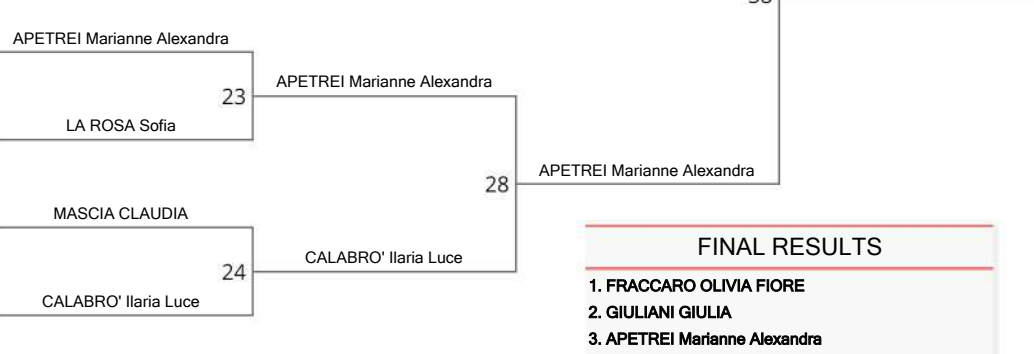

POOL D

13	3 APETREI Marianne Alexandra, GARDA JUDO (LOM)	APETREI Marianne Alexandra
14	BARRACCU Francesca, Judo Club Bosa (SAR)	LA ROSA Sofia
15	6 MASCIA CLAUDIA, G.S.VF CAGLIARI (SAR)	MASCIA CLAUDIA
16	CALDARULO EMMA, JDSAKURA OSIMO (MAR)	CALABRO' Ilaria Luce
	CALABRO' Ilaria Luce, ASDRM (SIC)