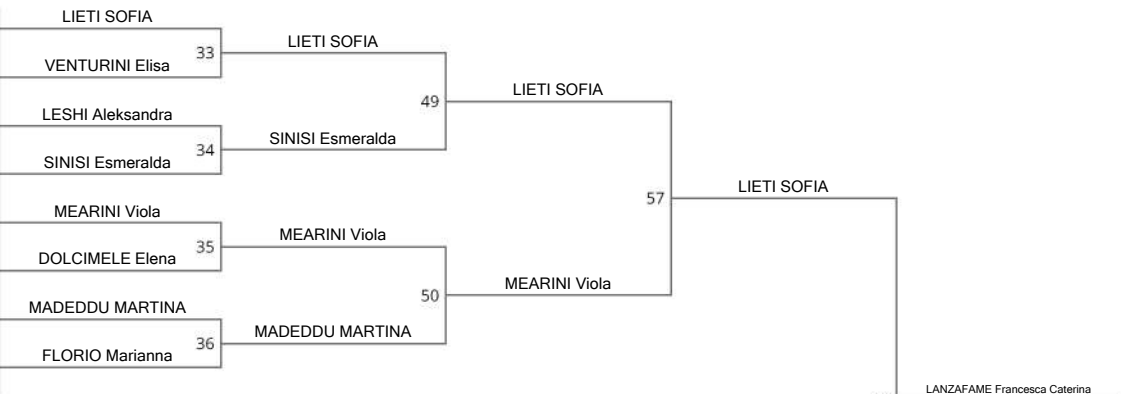

9	PARIBELLO Alice	CAMPIA GIULIA
	CAMPIA GIULIA	
10	CARDAMONE SIRIA	DI FIORE GRETA
	DI FIORE GRETA	

CAMPIA GIULIA

000 s0 / 100 s0 [00:26]

CARDAMONE SIRIA

100 s0 / 000 H [00:41]

POOL A

1	LIETI SOFIA, CRS AKIYAMA TO (PIE)	LIETI SOFIA
2	VENTURINI Elisa, JUDO INSIEME (LIG)	VENTURINI Elisa
3	LESHI Aleksandra, JUDO FUJI YAMA (LOM)	LESHI Aleksandra
4	SINISI Esmeralda, JCFQUARTO (PUG)	SINISI Esmeralda
5	MEARINI Viola, KDK QUARRATA (TOS)	MEARINI Viola
6	DOLCIMELE Elena, SAMURAI JESI (MAR)	DOLCIMELE Elena
7	MADEDDU MARTINA, ASD JUDO OPITERGIUM (VEN)	MADEDDU MARTINA
8	FLORIO Marianna, MASTER CLUB BN (CAM)	FLORIO Marianna

POOL B

9	FERRIGNO Beatrice, CIRCOLO GDF CO (LOM)	FERRIGNO Beatrice
10	MAZZOLA Silvia, JUDO VIRTUS (SIC)	MAZZOLA Silvia
11	RINALDI Michela, S.S.D. BLU 3000 (LAZ)	RINALDI Michela
12	NESE Francesca, DOJO SDK (EMI)	NESE Francesca
13	LANZAFAME Francesca Caterina, CLUB SIMONAZZI (LIG)	LANZAFAME Francesca Caterina
14	TROIANELLI Sara, CSJ ROMA (LAZ)	TROIANELLI Sara
15	MARINO MARTHA, TEAM CICERO (SIC)	MARINO MARTHA
16	FORTUNATI Matilde, POL. TERNANA TR (UMB)	FORTUNATI Matilde