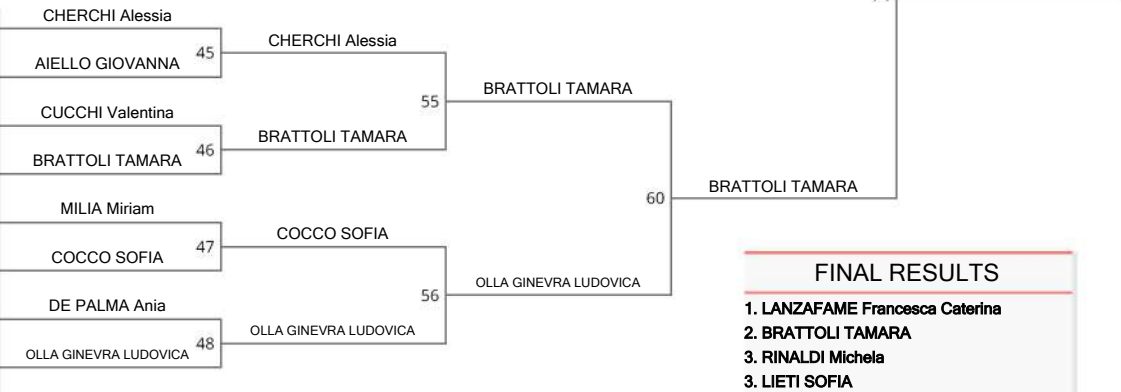

POOL D

25	CHERCHI Alessia, C.S. G. SIENI (SAR)	CHERCHI Alessia
26	AIELLO GIOVANNA, SAN MAMOLO (EMI)	AIELLO GIOVANNA
27	CUCCHI Valentina, JUDO GONOSEN (LAZ)	CUCCHI Valentina
28	BRATTOLI TAMARA, TEAM IACOVAZZI (PUG)	BRATTOLI TAMARA
29	MILIA Miriam, Yawara Quartu (SAR)	MILIA Miriam
30	COCCO SOFIA, ASD LOTTA SILANUS (SAR)	COCCO SOFIA
31	DE PALMA Ania, A.S.D. KI OSHI (EMI)	DE PALMA Ania
32	OLLA GINEVRA LUDOVICA, SENJYONOSAMURAI (SAR)	OLLA GINEVRA LUDOVICA