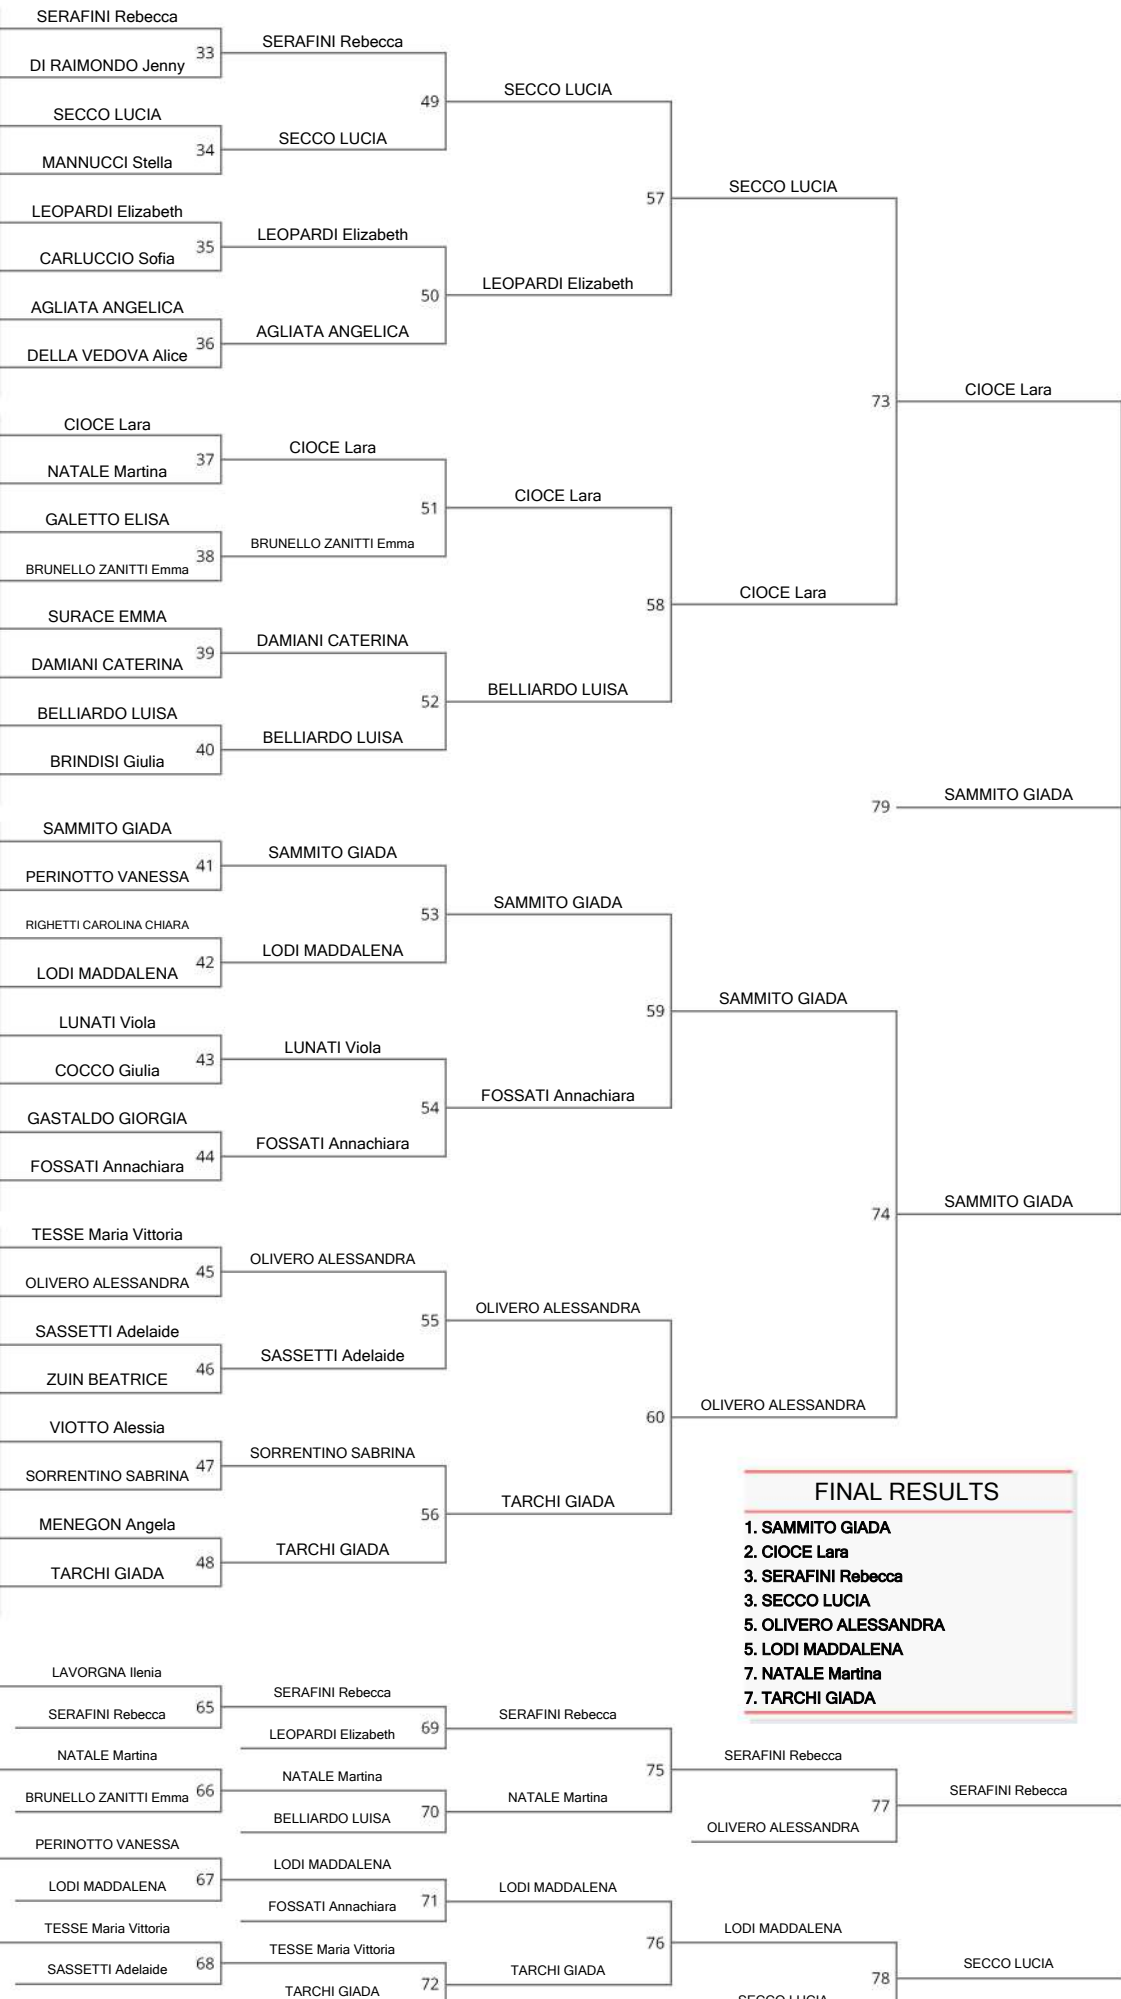

POOL D

25	3 TESSE Maria Vittoria, S.D.P. (LAZ)	TESSE Maria Vittoria
26	OLIVERO ALESSANDRA, ASD JUDO VALLE MAIRA (PIE)	OLIVERO ALESSANDRA 45
27	STAFFOLANI ERIKA, JDSAKURA OSIMO (MAR)	SASSETTI Adelaide
28	LOPOMO KAROLA, Gym Art (CAM)	ZUINI BEATRICE 46
29	SASSETTI Adelaide, CUS SIENA (TOS)	VOTTO Alessia
30	LEO Angelica, KDK PALAZZO S.G. (BAS)	SORRENTINO SABRINA 47
31	ZUINI BEATRICE, PRO RECCO JUDO (LIG)	
32	6 VIOTTO Alessia, A.S.D. DOJO SACILE (FRI)	
33	SORRENTINO SABRINA, TORRE DEL GRECO (CAM)	
34	CANTARINI Elena, NAKAMA TEAM (LAZ)	
35	CASINO Lara, SINERGY LODI (LOM)	
36	MENEGON Angela, ASD Pol.Montereaale (FRI)	
37	TARCHI GIADA, JUDO ROSIGNANO (TOS)	
38	RENZI Sara, DOJO SDK (EMI)	

REPECHAGE

61	LAVORGNA I., JUDO TELESE TERME	LAVORGNA Ilenia
62	MANNUCCI S., JIGORO KANO MI	SERAFINI Rebecca 65
63	NATALE M., DOJO SDK	NATALE Martina
64	PERINOTTO V., ASD SPORTS TEAM	BRUNELLO ZANITTI Emma 66
65	STAFFOLANI E., JDSAKURA OSIMO	LODI MADDALENA 67
66	TESSE M., S.D.P.	TESSE Maria Vittoria
67		SASSETTI Adelaide 68

FINAL RESULTS

1. SAMMITO GIADA
2. CIOCE Lara
3. SERAFINI Rebecca
3. SECCO LUCIA
5. OLIVERO ALESSANDRA
7. NATALE Martina
7. TARCHI GIADA