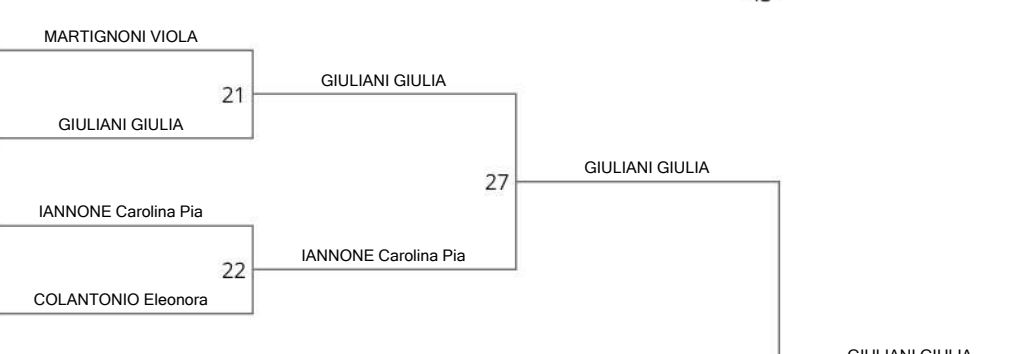

POOL C

9	2 MARTIGNONI VIOLA, ROBUR ET FIDES (LOM)	MARTIGNONI VIOLA
10	MOCCI Sofia, C.S. MARASSI (LIG)	GIULIANI GIULIA
11	GIULIANI GIULIA, S.D.P. (LAZ)	IANNONE Carolina Pia
12	7 IANNONE Carolina Pia, DLF UDINE (FRI)	COLANTONIO Eleonora
	LANGELLOTTI GIULIA, YAMA ARASHI ST (CAM)	
	COLANTONIO Eleonora, NAKAMA TEAM (LAZ)