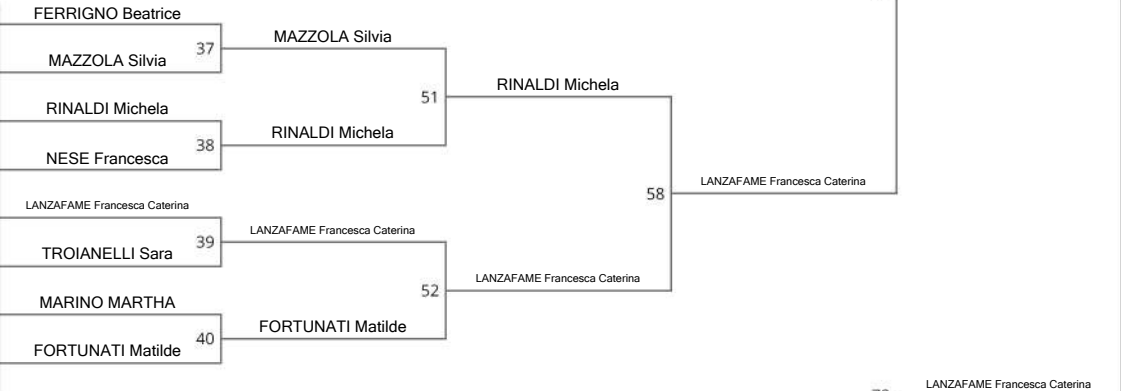

POOL B

9	FERRIGNO Beatrice, CIRCOLO GDF CO (LOM)	FERRIGNO Beatrice
10	MAZZOLA Silvia, JUDO VIRTUS (SIC)	MAZZOLA Silvia
11	RINALDI Michela, S.S.D. BLU 3000 (LAZ)	RINALDI Michela
12	NESE Francesca, DOJO SDK (EMI)	NESE Francesca
13	LANZAFAME Francesca Caterina, CLUB SIMONAZZI (LIG)	LANZAFAME Francesca Caterina
14	TROIANELLI Sara, CSJ ROMA (LAZ)	TROIANELLI Sara
15	MARINO MARTHA, TEAM CICERO (SIC)	MARINO MARTHA
16	FORTUNATI Matilde, POL. TERNANA TR (UMB)	FORTUNATI Matilde