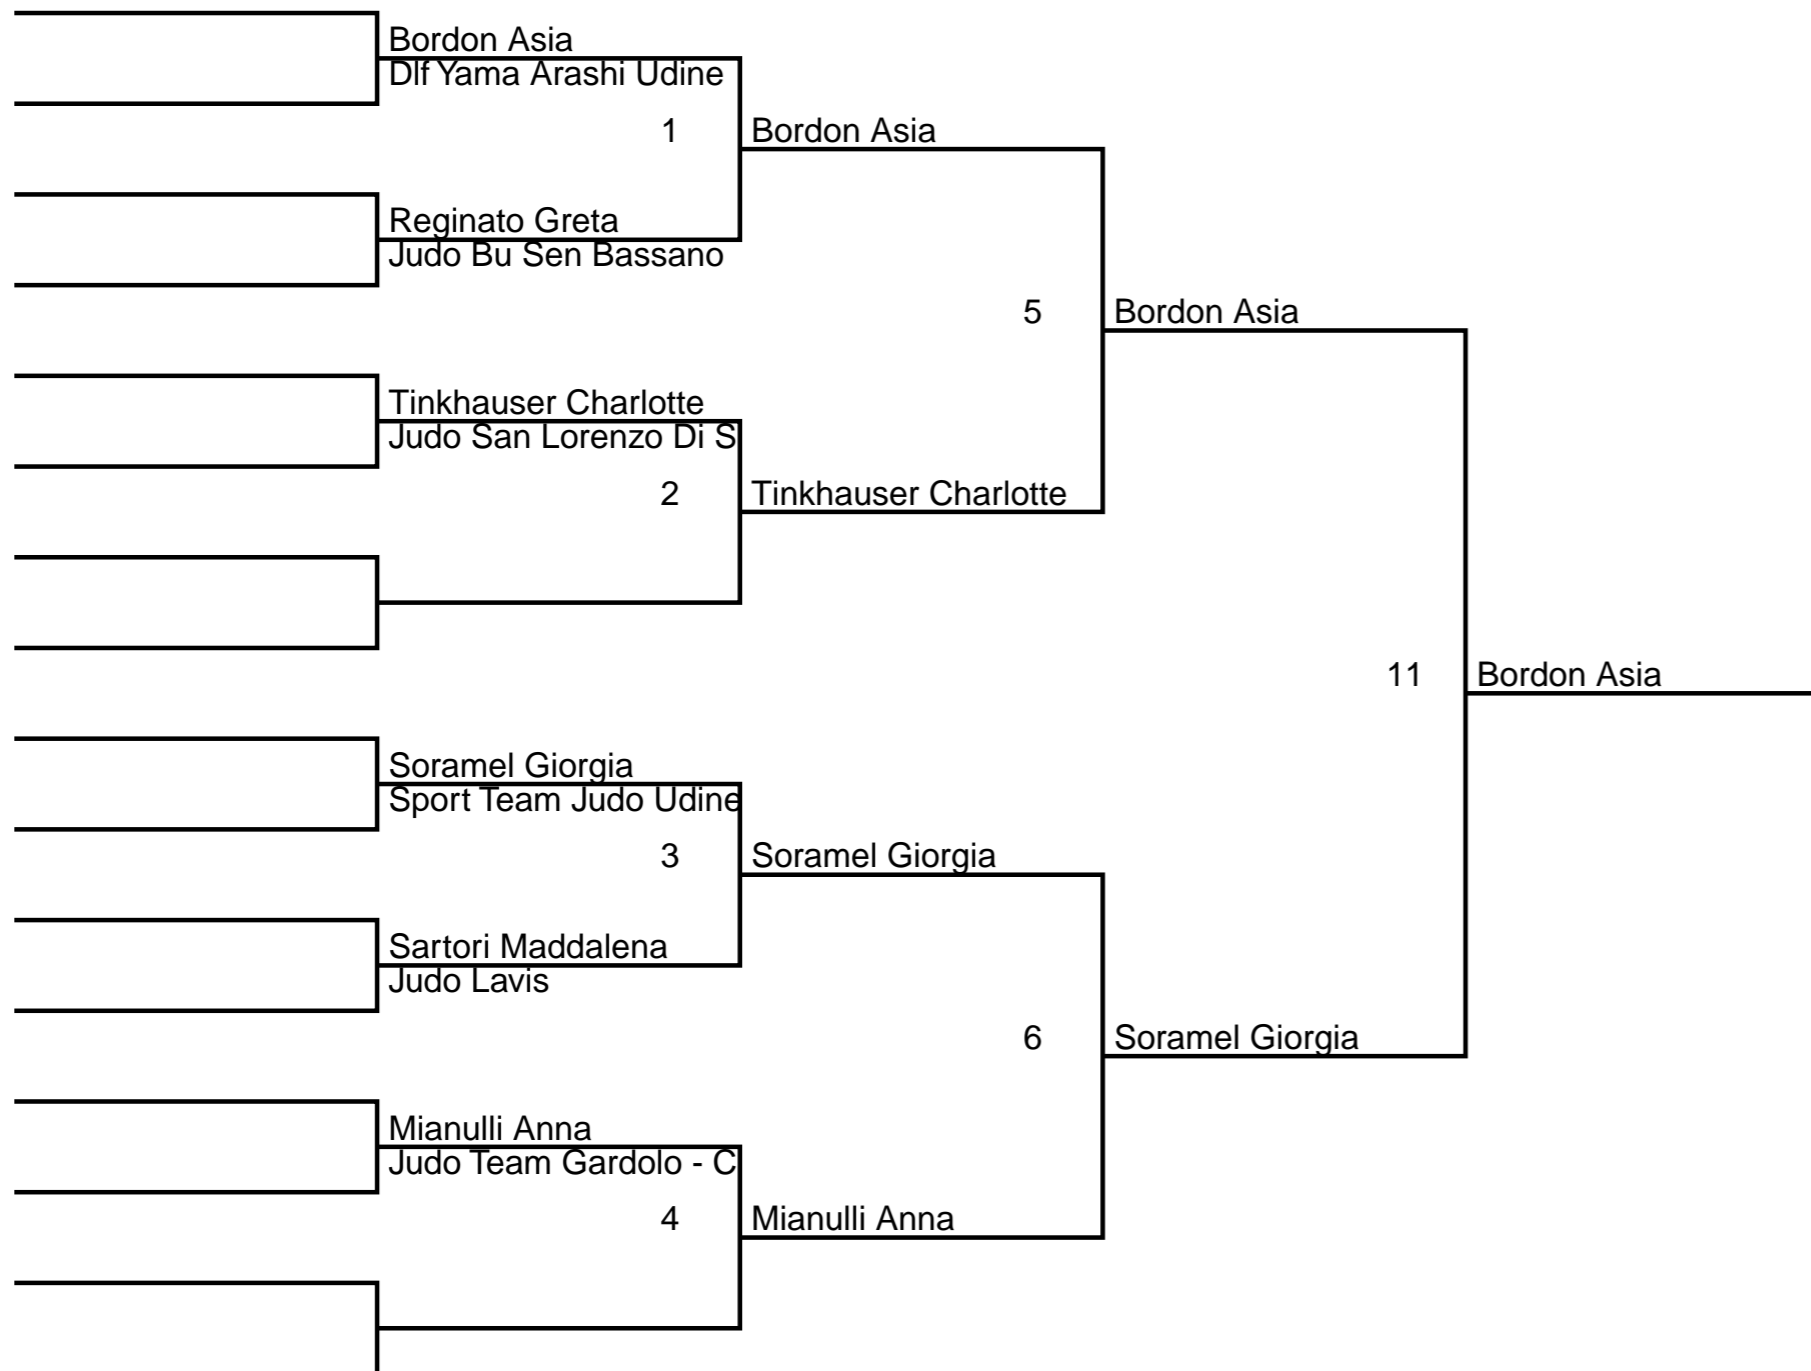

# 28 Judo in Compagnia

## Esordienti B F -52

1	Bordon Asia
2	Soramel Giorgia
3	Reginato Greta
3	Tinkhauser Charlotte
5	Mianulli Anna
5	Sartori Maddalena

**JUDO IN CLOUD**